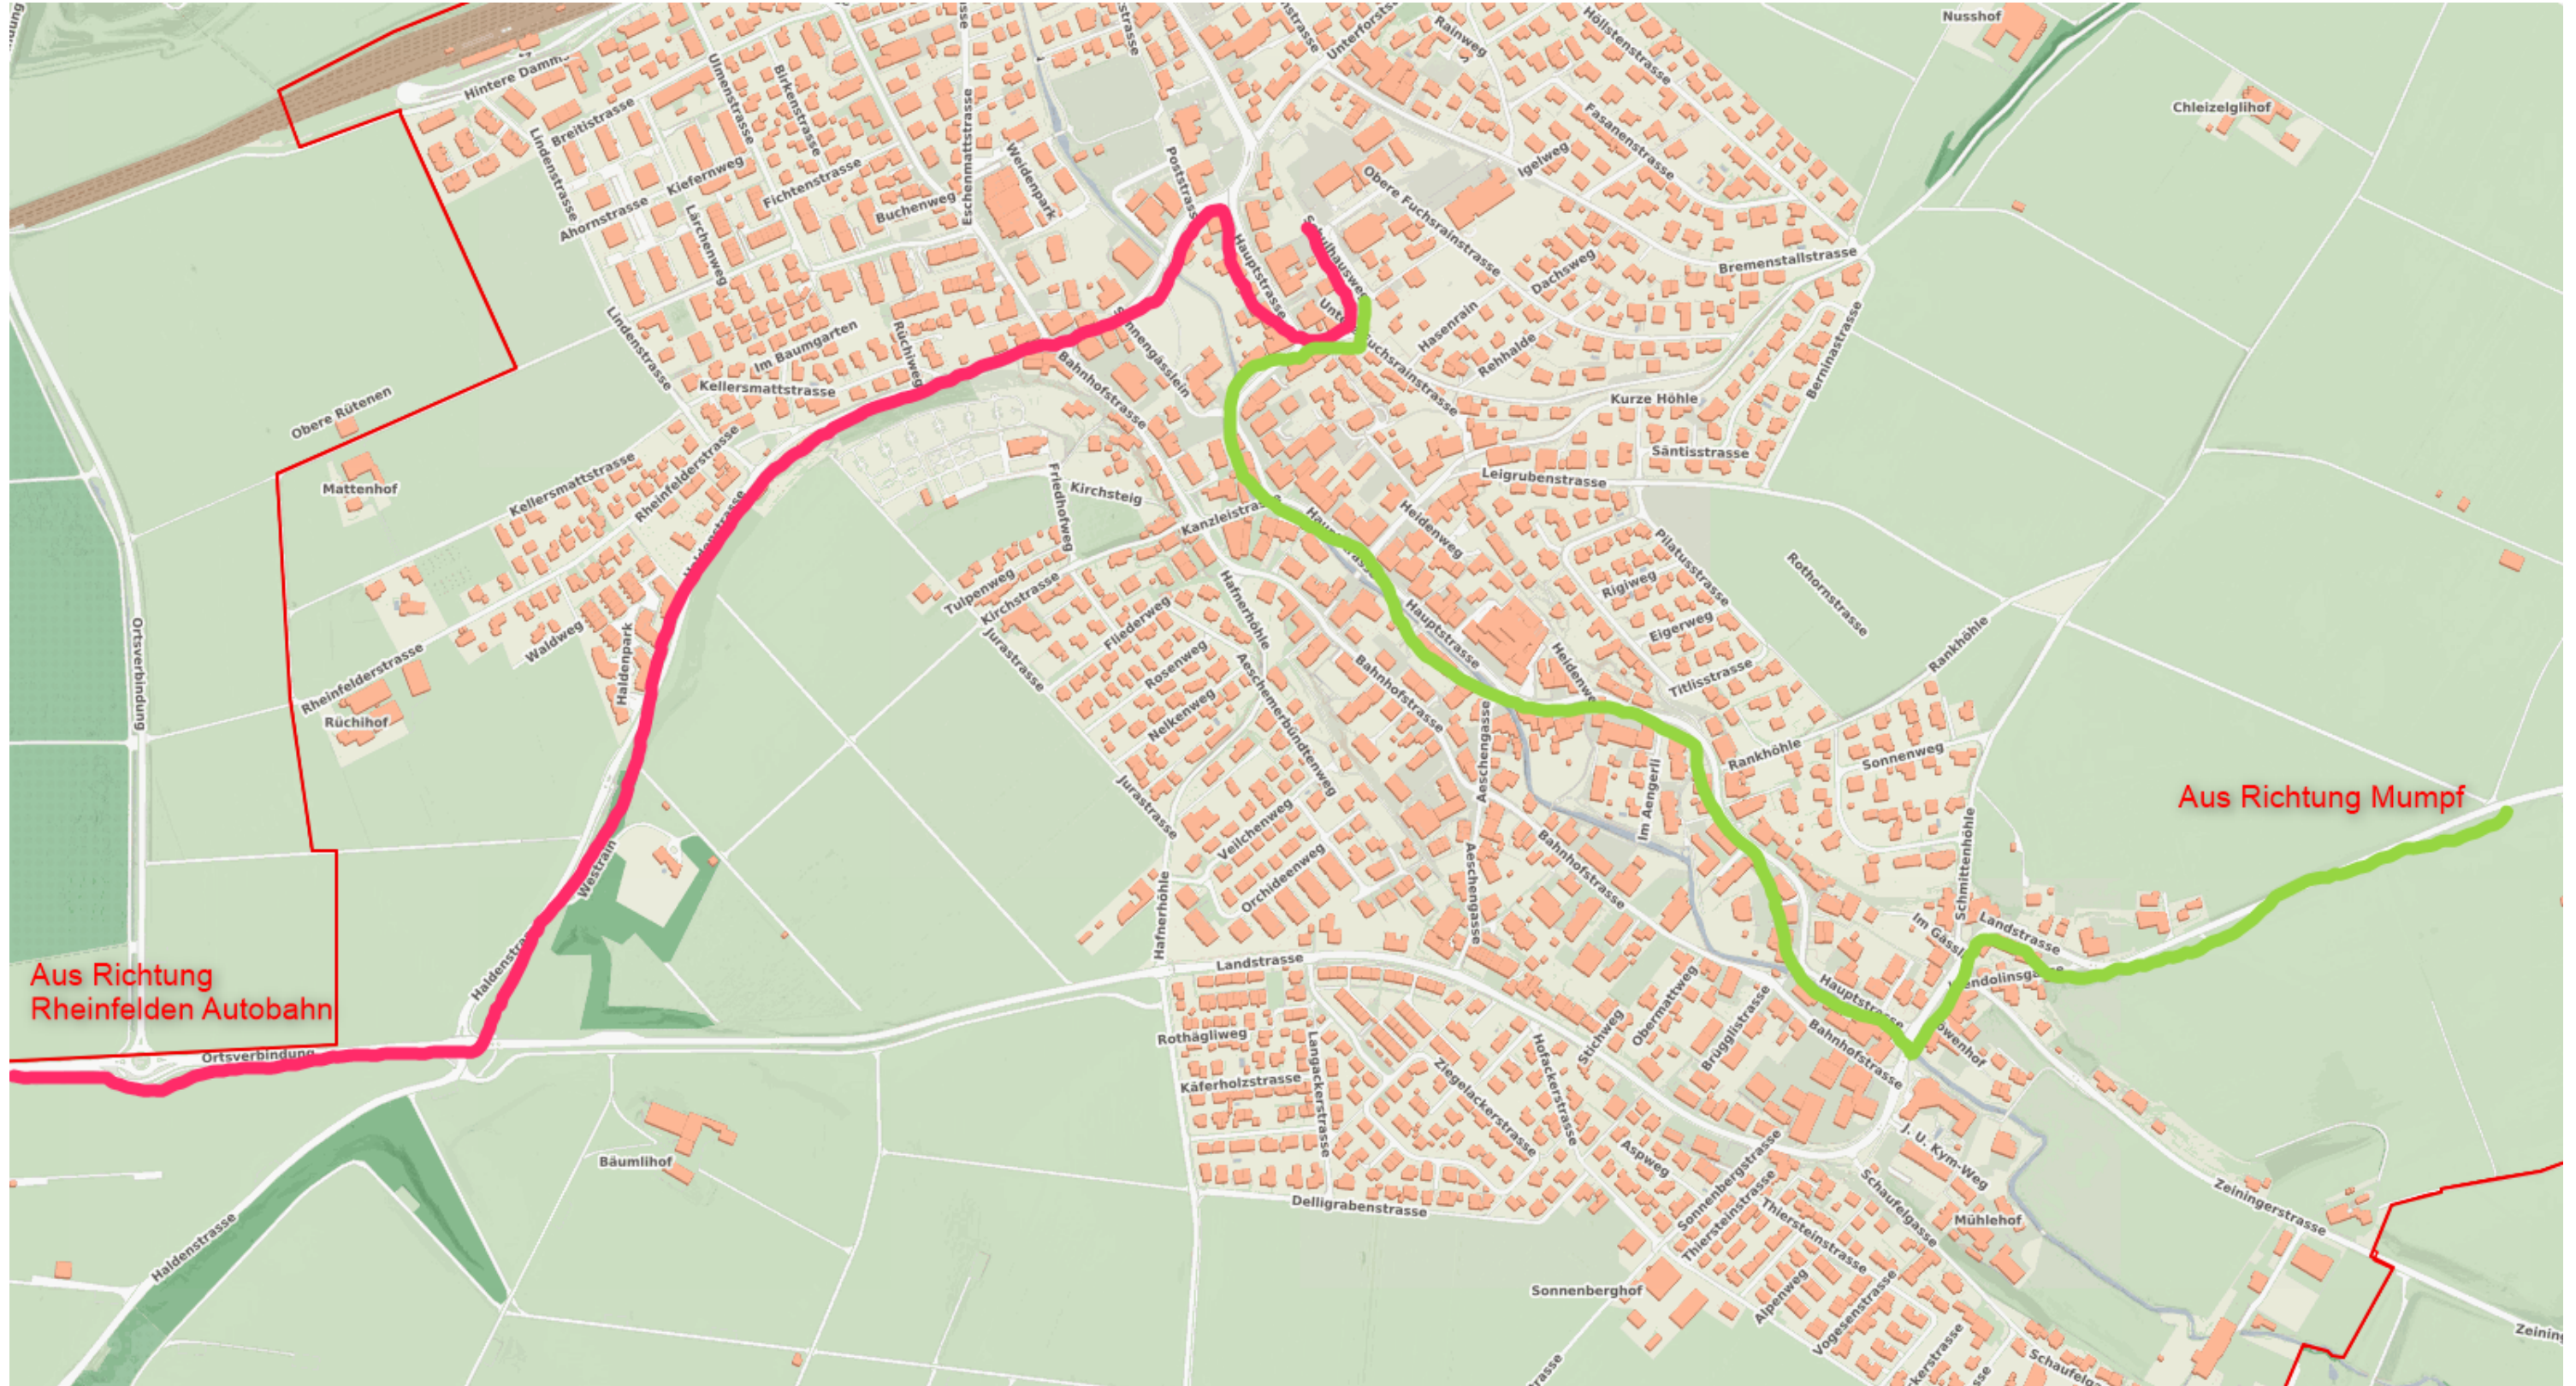

Anfahrt Mehrweckhalle Möhlin

Schulanlage Fuchsrain

Obere Fuchsrainstrasse 2 4313 Möhlin

Navi; 47.560108, 7.844585

ACHTUNG ! Es steht nur eine beschränkte Anzahl an Parkplätzen zur Verfügung. Wenn möglich ohne Auto anreisen

Schulanlage Fuchsrain Parkplatz

+Ich Suche Bilder Maps Play YouTube News Gmail Drive Kalender Mehr -

schulanlage Fuchsrain Möhlin

ANMELDEN